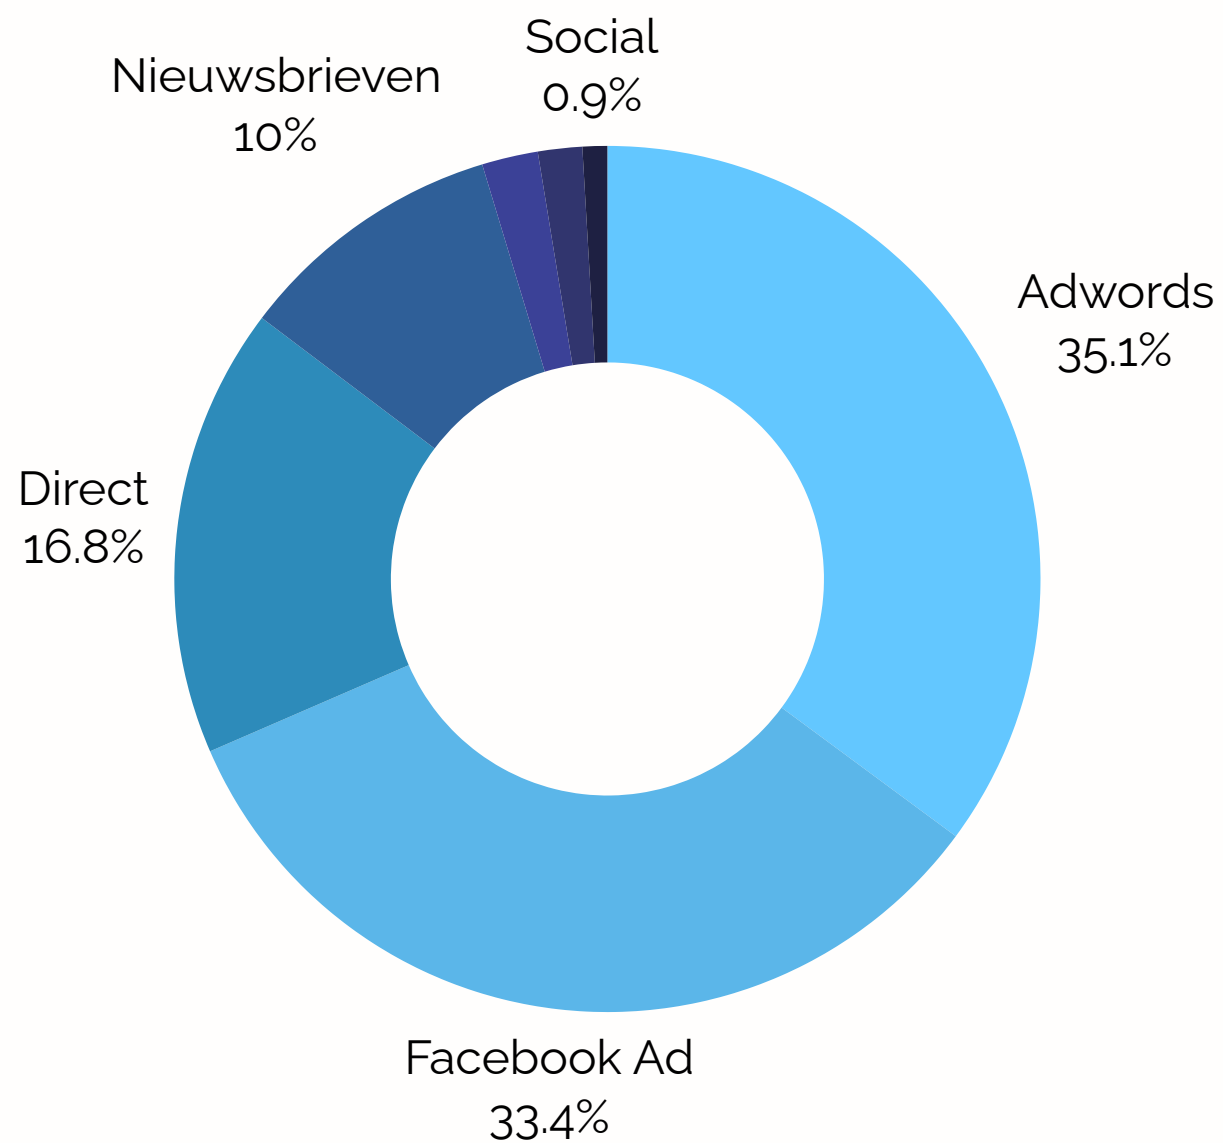

3.400.000

vertoningen op
Google

654.779

mensen bereikt
via Facebook

1.169

landingspagina's via
partnerkantoren

156

partnerkantoren

78

gasten aan boord

4

expedities

Website

HOE KOMEN MENSEN TOT OP ONZE WEBSITE?

Wij zetten in op zowel social media advertising alsook advertenties via Google om zoveel mogelijk verkeer, maar zeker ook het juiste verkeer op onze website te krijgen. Verder dragen onze andere marketing efforts zoals nieuwsbrieven ook toe aan een constante groei

Welke acties ondernemen we?

Interessante cijfers

Social Media Advertising

WAT IS ONS MAANDELIJKS BEREIK?

Begonnen in september 2023 en steeds in stijgende lijn aan het groeien dankzij een sterke aanwezigheid op social media. Zowel organisch alsook via advertentie zetten we in om zoveel mogelijk de juiste mensen te bereiken voor dit exclusieve concept.