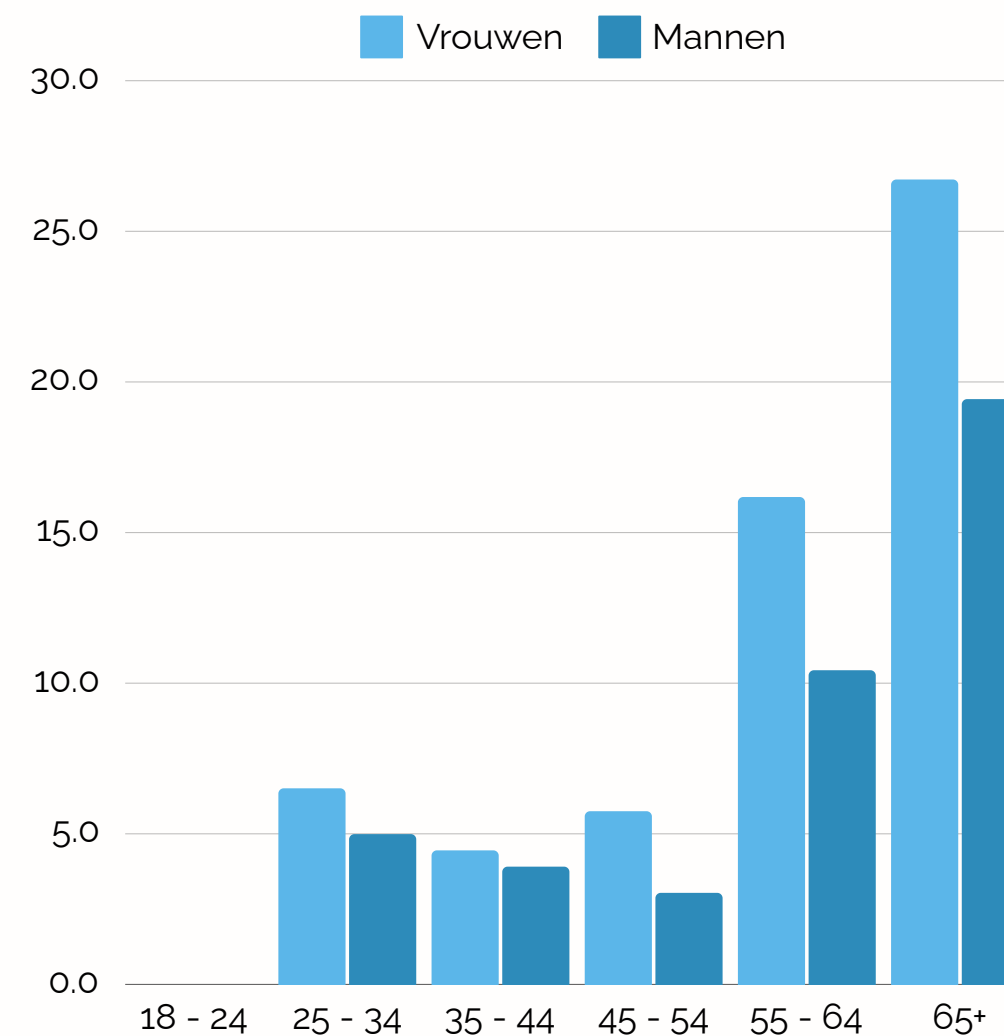

5.000

aantal website bezoeken

430.000

gemiddeld aantal vertoningen

14.000

gemiddeld aantal klikken

Voorbeeld

An advertisement for Expeditions Expert cruises. The top part shows a cruise ship sailing through icy waters. Below the image, the text reads "Cruises met Nederlandstaligen" and "Droomt u van een luxe cruise? Dan bent u aan het juiste adres bij Expeditions Expert." There is a logo for Expeditions Expert and a blue arrow button pointing right.

Cruises met Nederlandstaligen

Droomt u van een luxe cruise? Dan bent u aan het juiste adres bij Expeditions Expert.