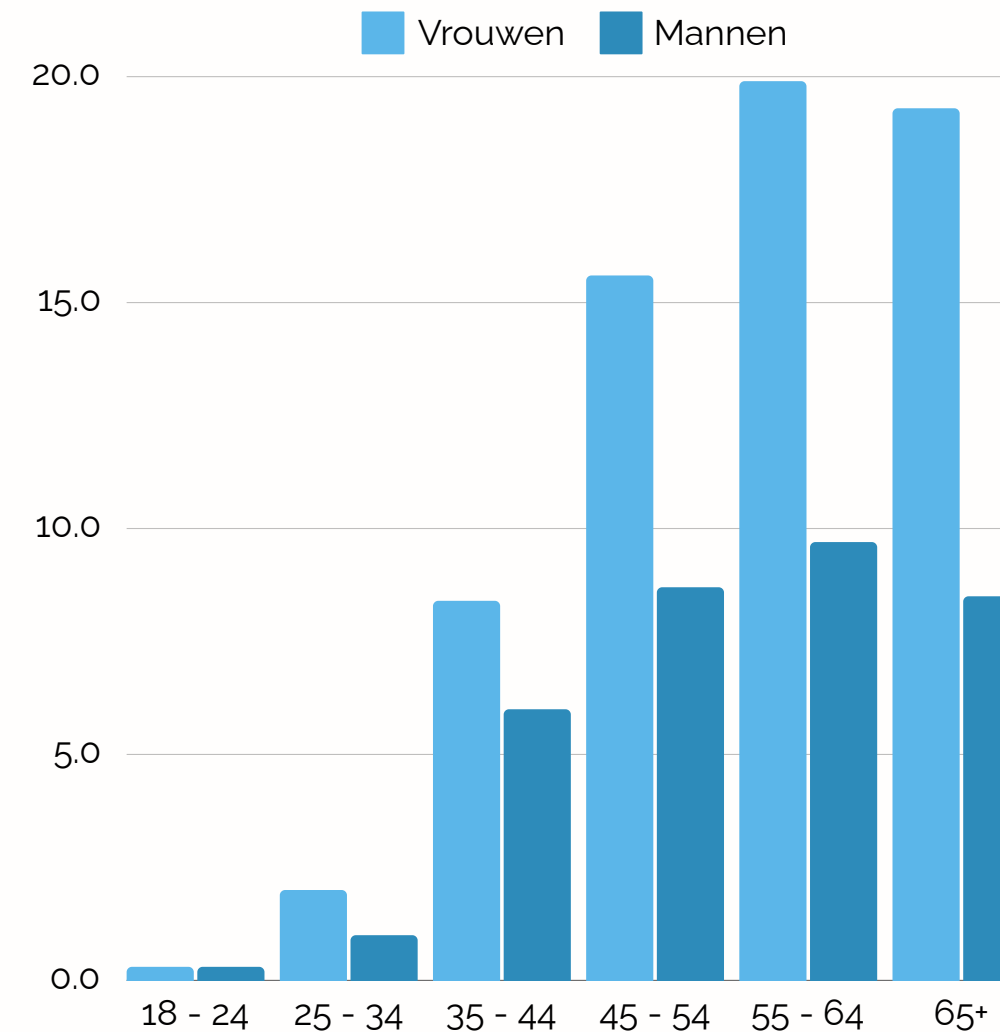

Voorbeeld

Expeditions Expert
Gesponsord · 🌐

Luxe expeditie cruise naar Spitsbergen. 🚢
Ontdek de magische witte wereld aan de Noordelijke Ijszee.

5% VROEGBOEK KORTING

Smeerenburgfj
14th July Glac
Ny-Alesu

🇳🇱 🇧🇪
begeleid...
Een Ned...

Meer informatie

Een avontur
Ga mee

1.758
aantal volgers op
Facebook

140.000
gemiddeld
bereik

7.000
gemiddeld aantal
klikken

Facebook

Google Advertising

WAT IS ONS MAANDELIJKS BEREIK?