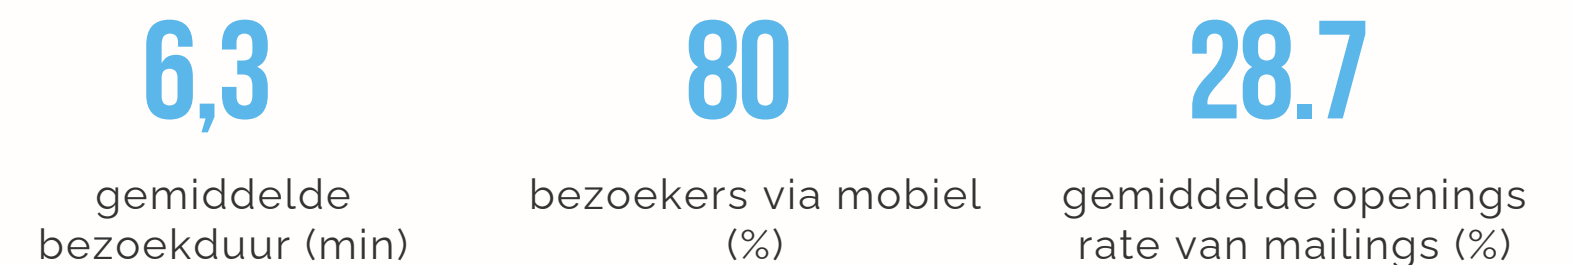

3.400.000

vertoningen op
Google

654.779

mensen bereikt
via Facebook

1.169

landingspagina's via
partnerkantoren

156

partnerkantoren

78

gasten aan boord

4

expedities

Website

HOE KOMEN MENSEN TOT OP ONZE WEBSITE?

Wij zetten in op zowel social media advertising alsook advertenties via Google om zoveel mogelijk verkeer, maar zeker ook het juiste verkeer op onze website te krijgen. Verder dragen onze andere marketing efforts zoals nieuwsbrieven ook toe aan een constante groei

Welke acties ondernemen we?

Interessante cijfers

Social Media Advertising

WAT IS ONS MAANDELIJKS BEREIK?

Begonnen in september 2023 en steeds in stijgende lijn aan het groeien dankzij een sterke aanwezigheid op social media. Zowel organisch alsook via advertentie zetten we in om zoveel mogelijk de juiste mensen te bereiken voor dit exclusieve concept.